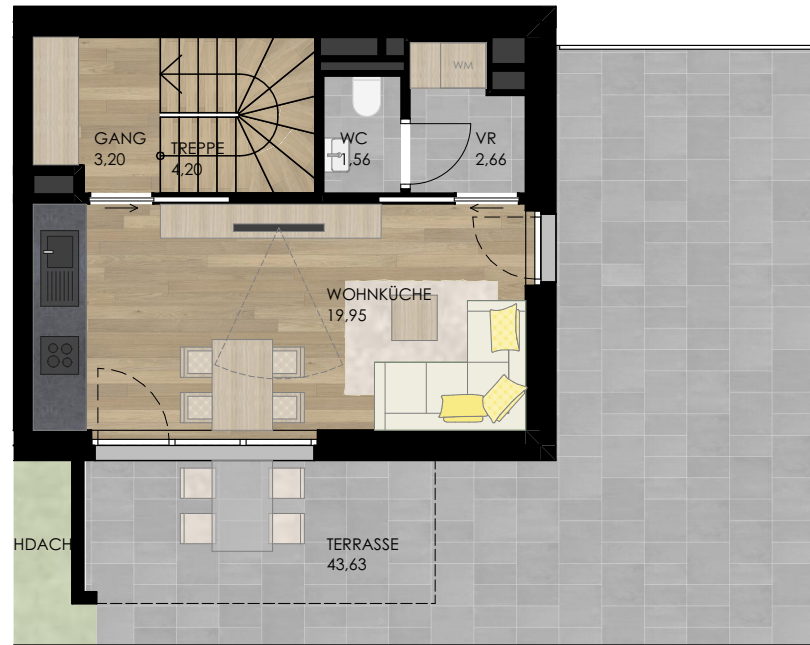

OG1

TG

TOP A_07	
AN	4,67
BAD+WC	4,86
GANG	3,20
TREPPE	4,20
VR	2,66
VR	7,42
WC	1,56
WOHNKÜCHE	19,95
ZIMMER	11,30
	59,82 m²
AR-A07(MB)	9,04
	9,04 m²
TERRASSE	43,63
	43,63 m²