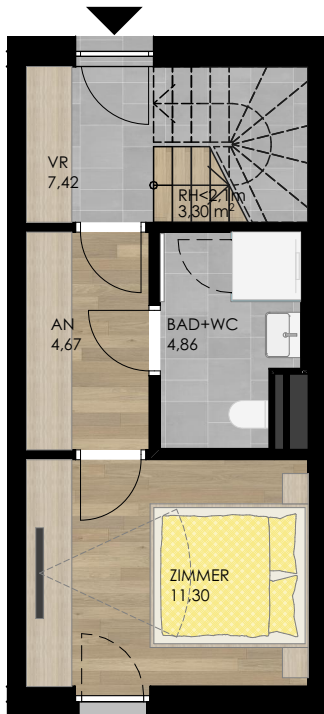

OG1

TG

TOP A_07	
AN	4,67
BAD+WC	4,86
GANG	3,20
TREPPE	4,20
VR	2,66
VR	7,42
WC	1,56
WOHNKÜCHE	19,95
ZIMMER	11,30
	59,82 m²
AR-A07(MB)	9,04
	9,04 m²
TERRASSE	43,63
	43,63 m²